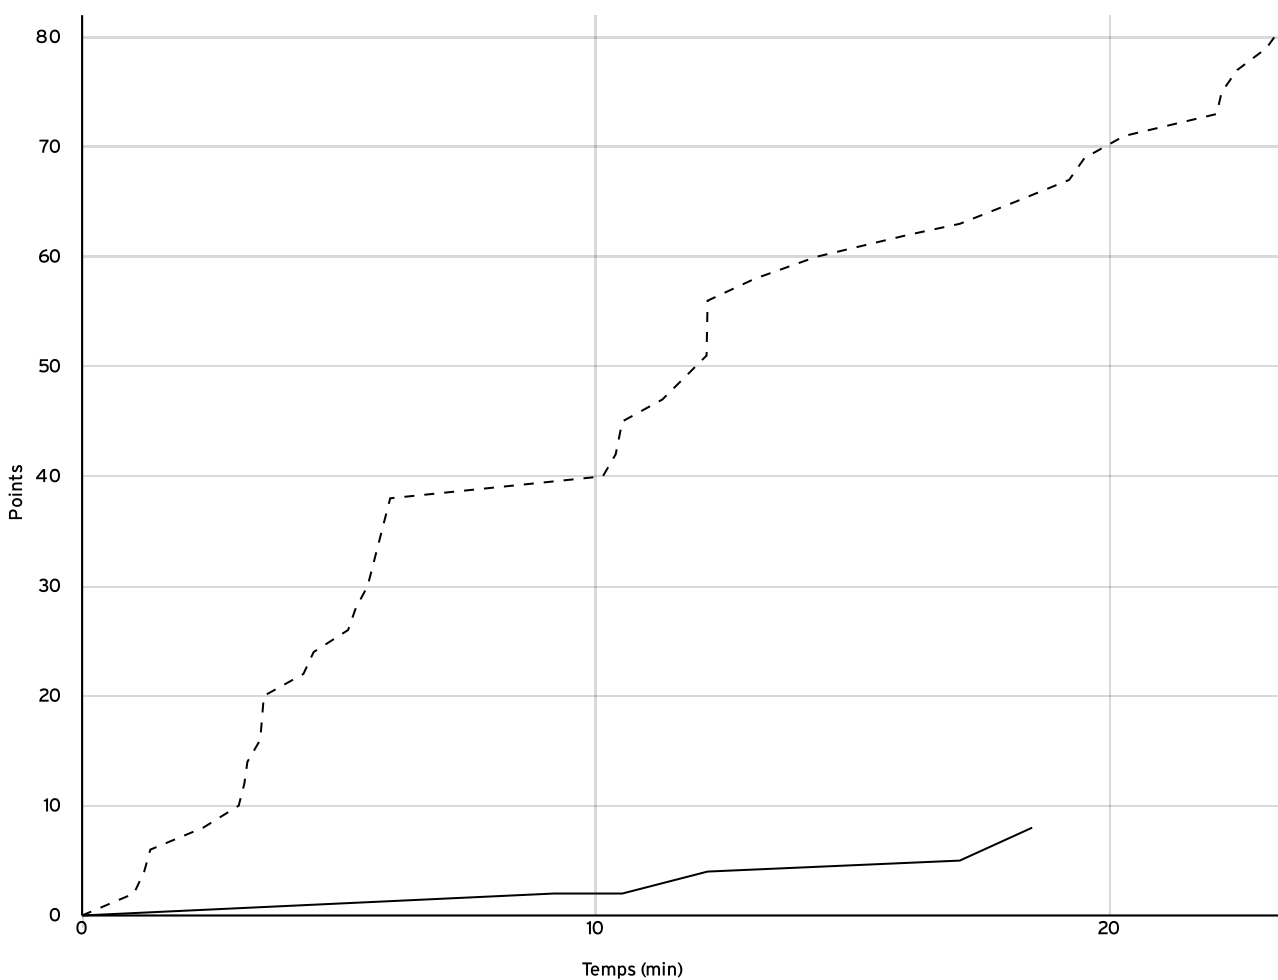

Départemental
 masculin U11 -
 Division 2
 DMU11-2

Rencontre N°
 2841

Date 20/11/21

Heure 16:00

Lieu KINGERSHEIM

Poule 3A

1^{er} arbitre CHTIOUI Z

2^e arbitre

3^e arbitre

DONNÉES ET RATIOS

Données	LOCAUX	VISITEURS
Avantage maximum	0	73
Série maximum	3	38
Points du banc	0	22
Égalités		0
Durée de l'avantage	00:00	07:44

PROGRESSION DU SCORE

LOCAUX

VISITEURS